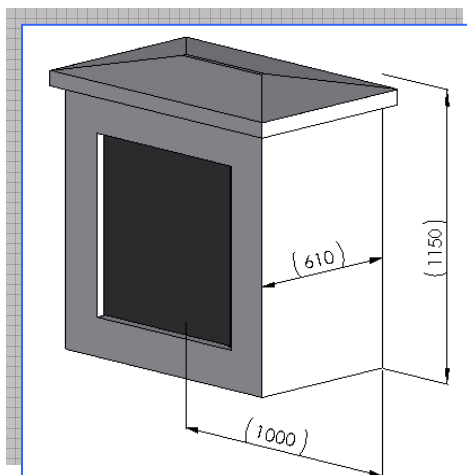

BLOKELEC

Armoire électrique

GAMME BLOKELEC

Un concept adapté
pour interdire
l'accès aux
énergies situé en
milieu extérieur.

BLOCKELEC

Armoire électrique en béton armé

Conçue pour accueillir
l'appareillage électrique.
Ensemble protégé par une porte
blindée (tôle, béton armé, tôle) à
fermeture électronique avec
dépannage par l'extérieur.